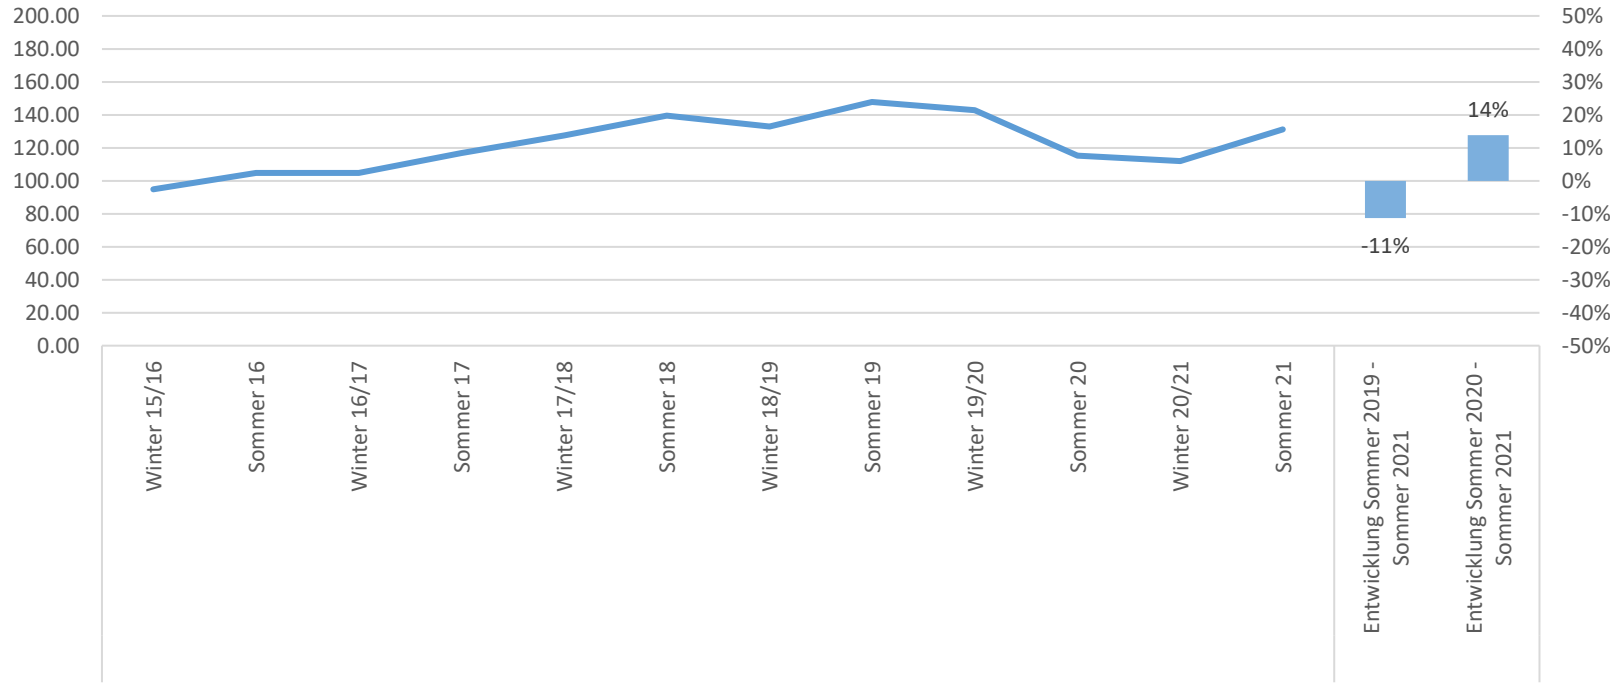

Fachkräftemangel Index Schweiz

Indexpunkte (Durchschnitt Fachkräftemangel Schweiz 2016 = 100)

Fachkräftemangel Index Deutschschweiz

Indexpunkte (Durchschnitt Fachkräftemangel Deutschschweiz 2016 = 100)

Fachkräftemangel Index Romandie

Indexpunkte (Durchschnitt Fachkräftemangel Romandie 2016 = 100)

**Indexpunkte (Durchschnitt Fachkräftemangel
Genferseeregion 2016 = 100)**

Fachkräftemangel Index Genferseeregion

Indexpunkte (Durchschnitt Fachkräftemangel
Espace Mitelland 2016 = 100)