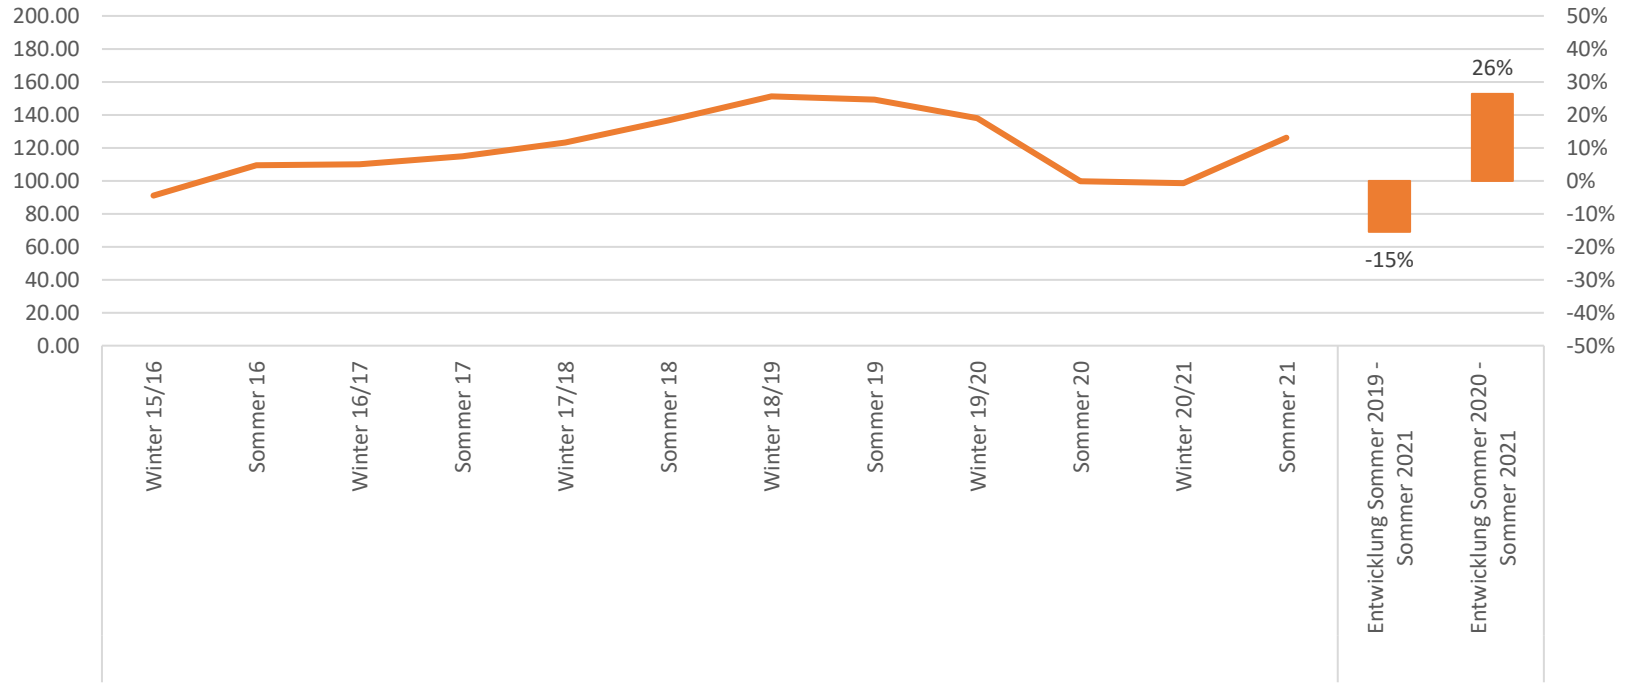

Fachkräftemangel Index Ostschweiz

Indexpunkte (Durchschnitt Fachkräftemangel Ostschweiz 2016 = 100)