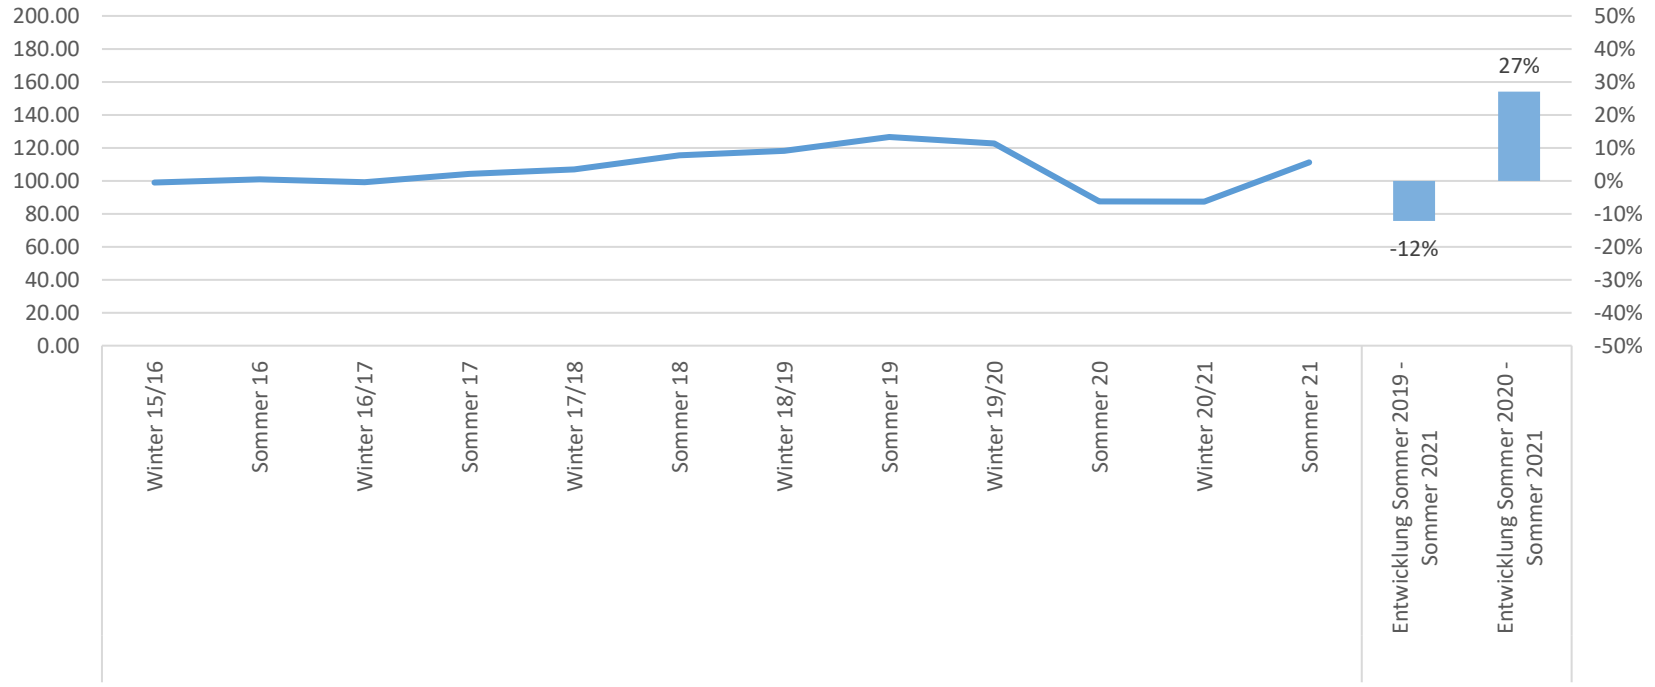

Fachkräftemangel Index Schweiz

Indexpunkte (Durchschnitt Fachkräftemangel Schweiz 2016 = 100)

Fachkräftemangel Index Deutschschweiz

Indexpunkte (Durchschnitt Fachkräftemangel Deutschschweiz 2016 = 100)

Fachkräftemangel Index Romandie

Indexpunkte (Durchschnitt Fachkräftemangel Romandie 2016 = 100)

**Indexpunkte (Durchschnitt Fachkräftemangel
Genferseeregion 2016 = 100)**

Fachkräftemangel Index Genferseeregion

Indexpunkte (Durchschnitt Fachkräftemangel
Espace Mitelland 2016 = 100)