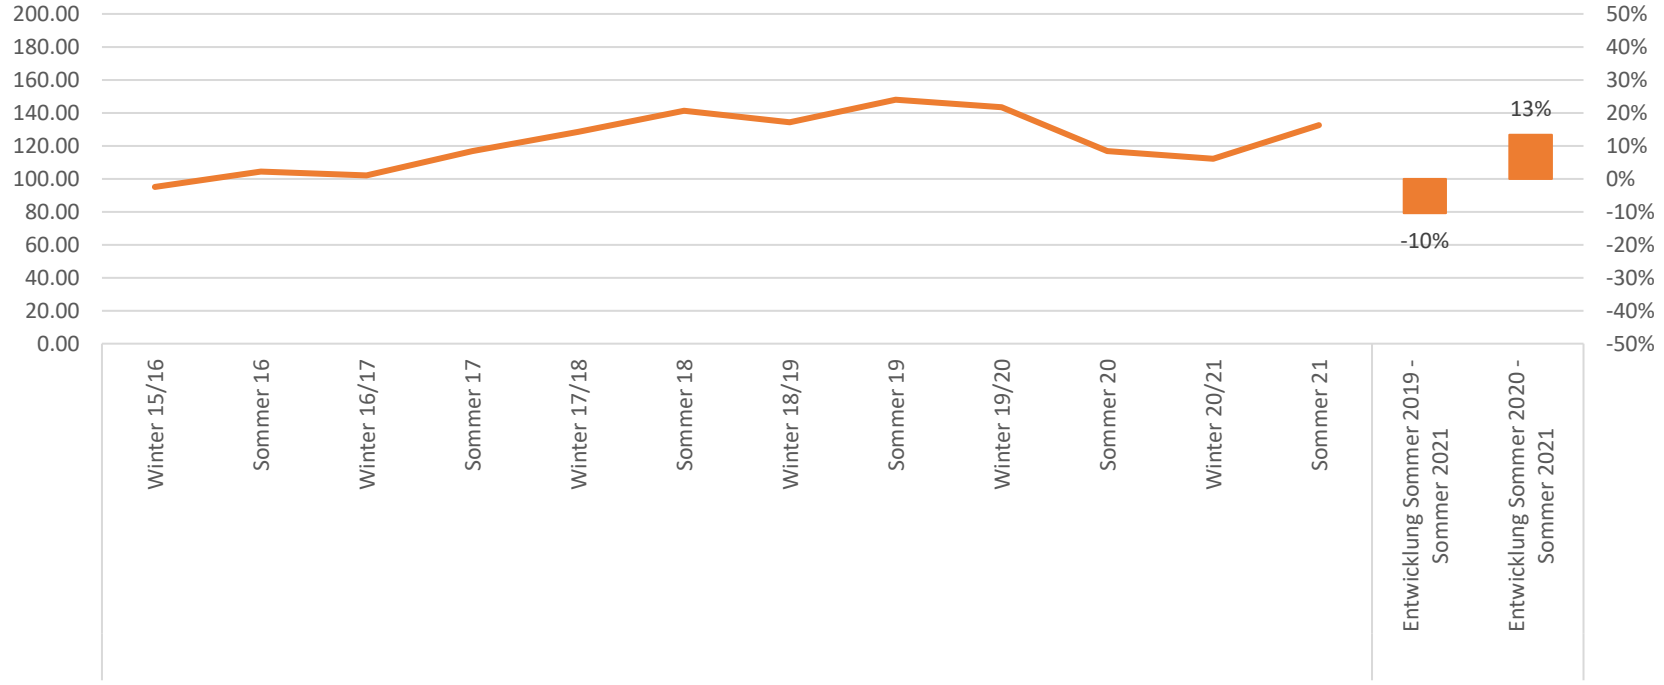

Fachkräftemangel Index Schweiz

Indexpunkte (Durchschnitt Fachkräftemangel Schweiz 2016 = 100)

Fachkräftemangel Index Deutschschweiz

Indexpunkte (Durchschnitt Fachkräftemangel Deutschschweiz 2016 = 100)

Fachkräftemangel Index Romandie

Indexpunkte (Durchschnitt Fachkräftemangel Romandie 2016 = 100)

**Indexpunkte (Durchschnitt Fachkräftemangel
Genferseeregion 2016 = 100)**

Fachkräftemangel Index Genferseeregion

Indexpunkte (Durchschnitt Fachkräftemangel
Espace Mitelland 2016 = 100)