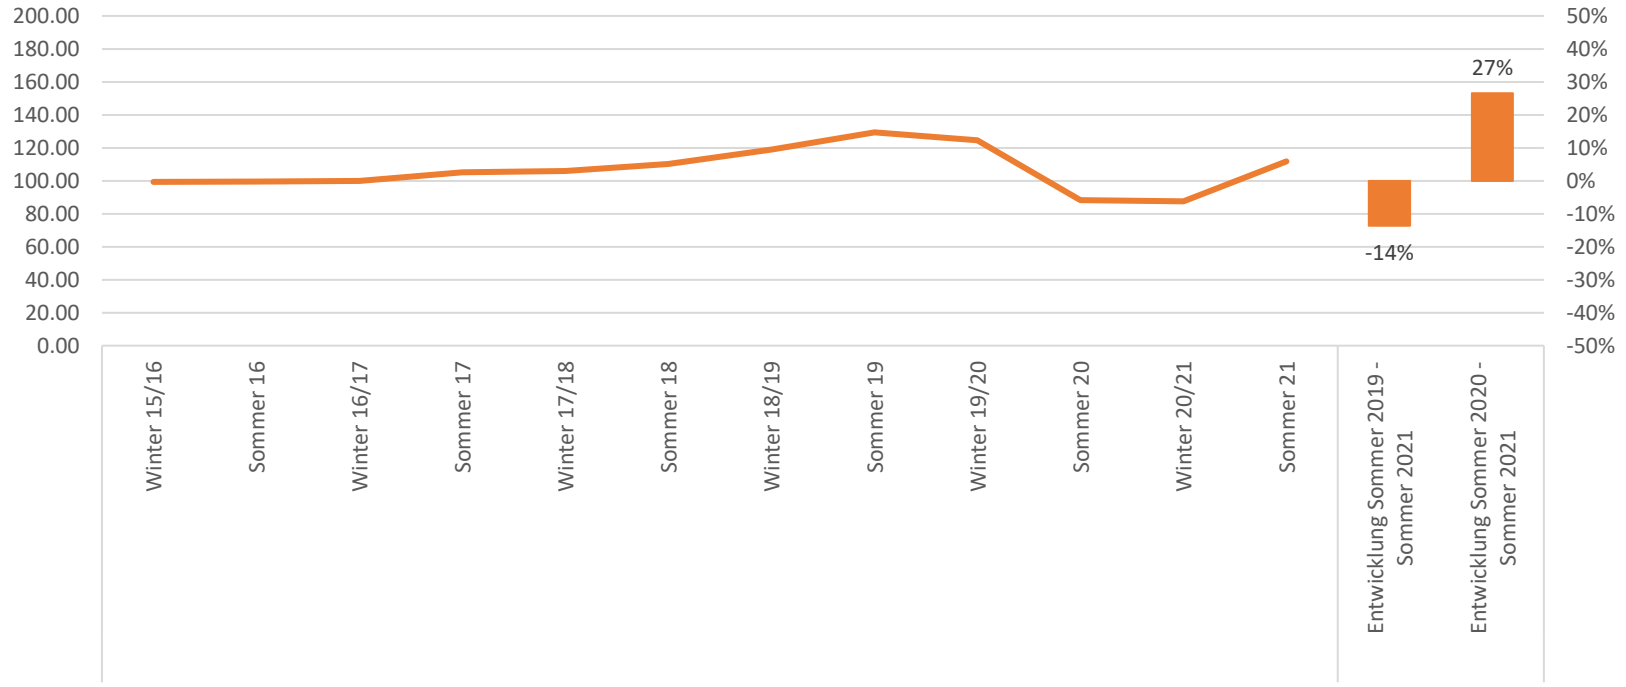

Indexpunkte (Durchschnitt Fachkräftemangel Nordwestschweiz 2016 = 100)

Fachkräftemangel Index Nordwestschweiz