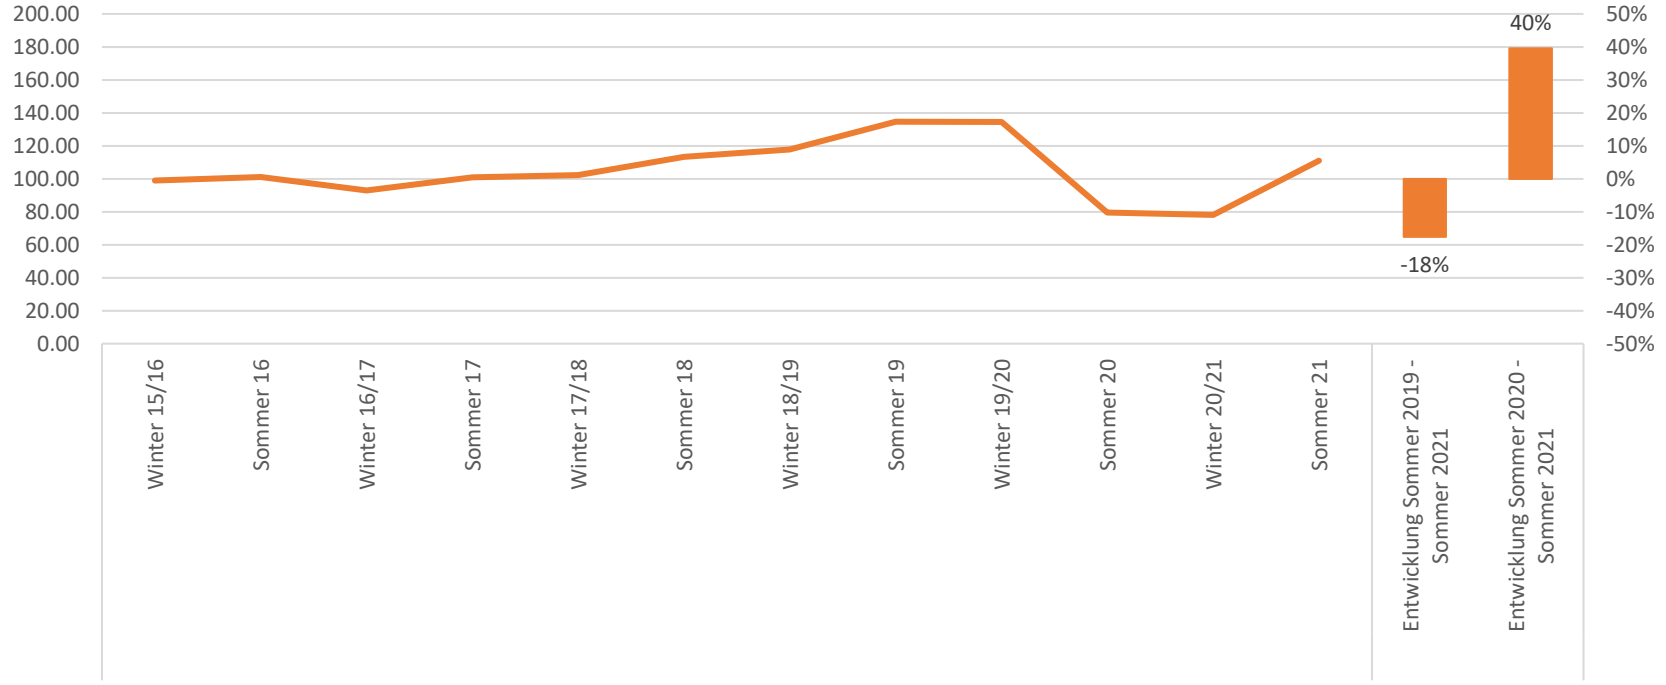

**Indexpunkte (Durchschnitt Fachkräftemangel
Grossraum Zürich = 100)**

Fachkräftemangel Index Grossraum Zürich