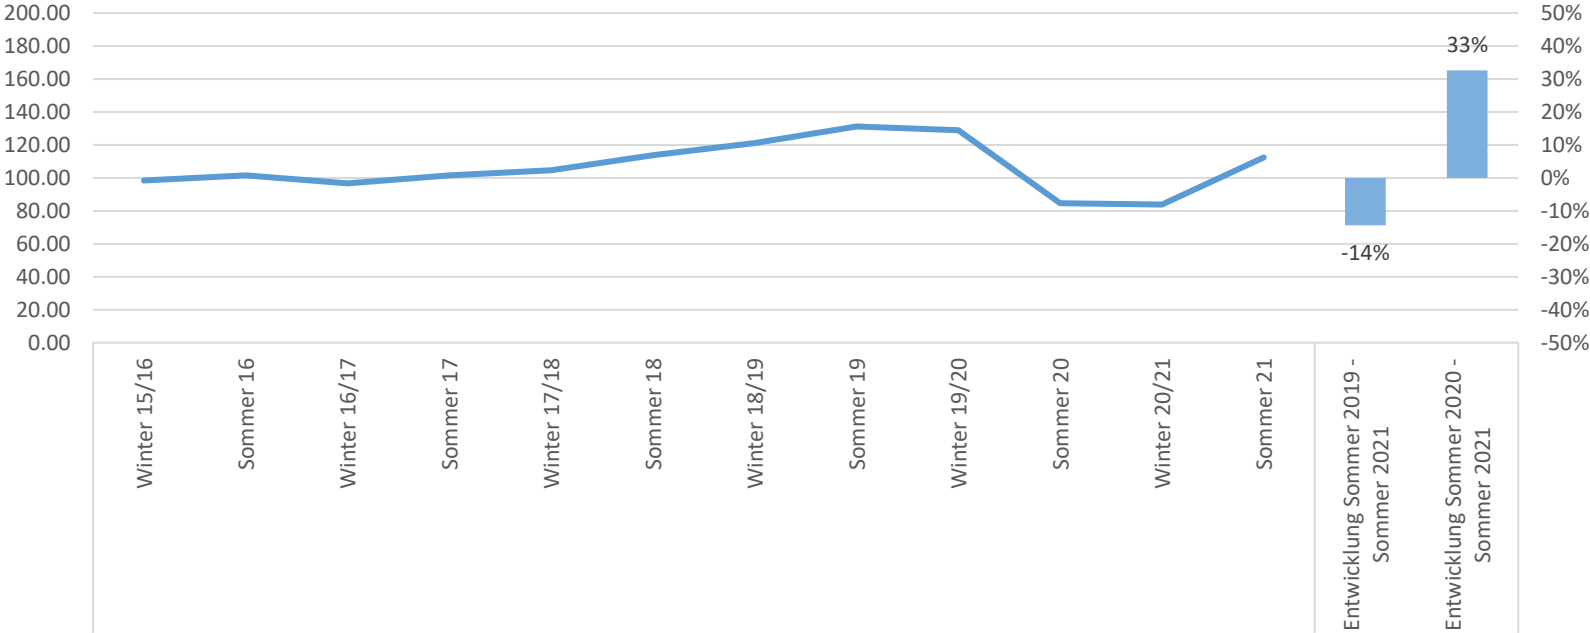

Fachkräftemangel Index Schweiz

Indexpunkte (Durchschnitt Fachkräftemangel Schweiz 2016 = 100)

Fachkräftemangel Index Deutschschweiz

Indexpunkte (Durchschnitt Fachkräftemangel Deutschschweiz 2016 = 100)

Fachkräftemangel Index Romandie

Indexpunkte (Durchschnitt Fachkräftemangel Romandie 2016 = 100)

**Indexpunkte (Durchschnitt Fachkräftemangel
Genferseeregion 2016 = 100)**

Fachkräftemangel Index Genferseeregion

Indexpunkte (Durchschnitt Fachkräftemangel
Espace Mitelland 2016 = 100)