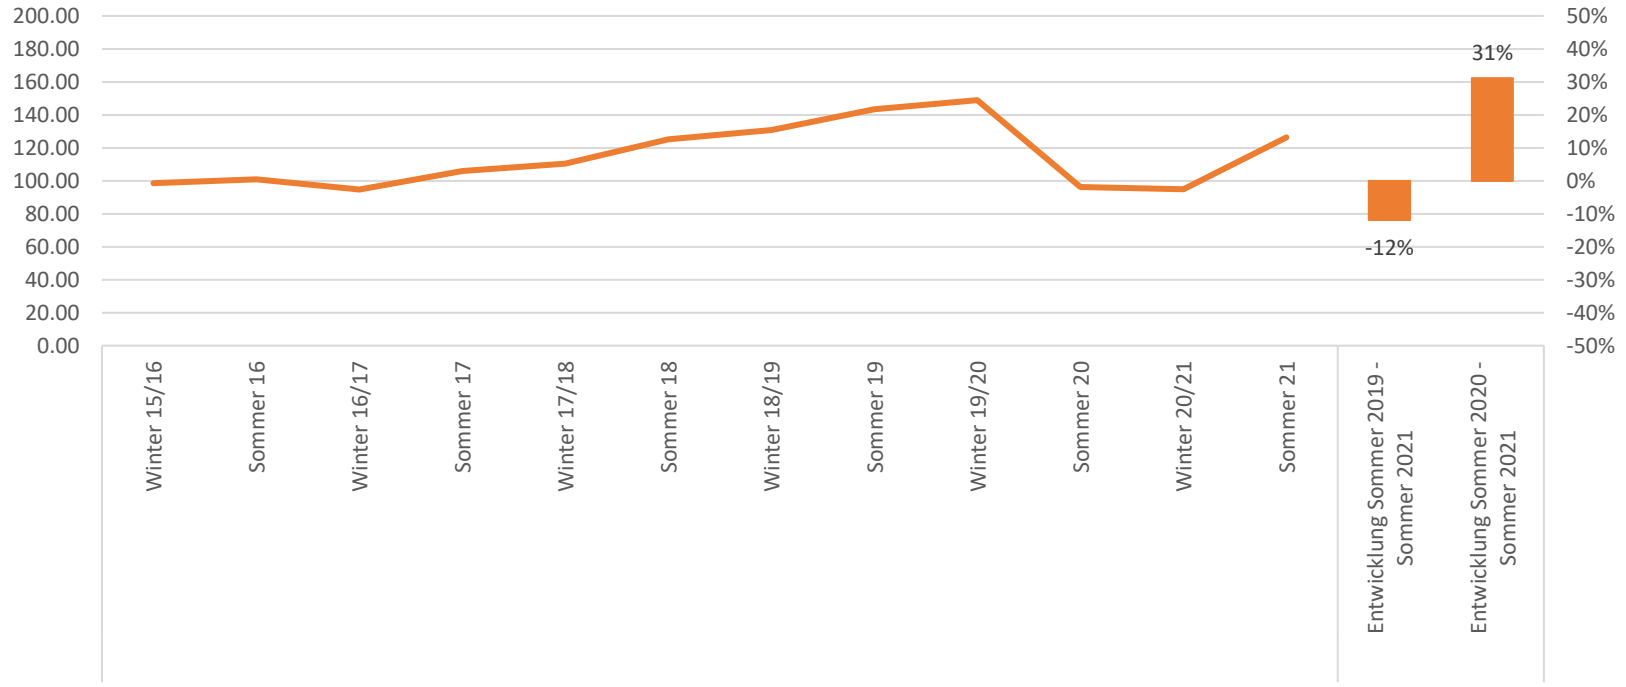

Indexpunkte (Durchschnitt Fachkräftemangel
Espace Mitelland 2016 = 100)

Fachkräftemangel Index Espace Mitelland